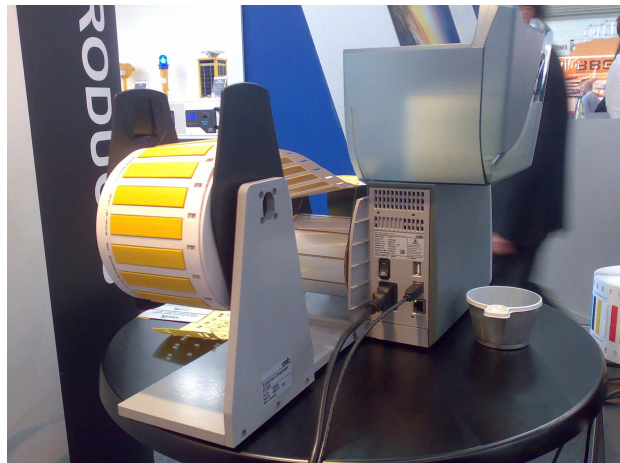

Tulostinjärjestelmät ja merkintäpalvelu

Tulostinvaihtoehtoja löytyy myynti- ja vuokrausperiaatteella, kun haluatte tulostaa merkinnät omissa tiloissanne. Murrin skaala on laaja. Meiltä löytyy tulostimia aina pienistä käsikäyttöisistä nauha- ja kutistesukkatulostimista monikäyttöisiin merkintäkilpitulostimiin.

Murrin merkintäpalvelun kanssa on mukava toimia: valitse oikea merkintä kenttämyyjämme kanssa, lähetä tulostettava aineisto Murrille Excel-muodossa ja merkinnät lähetetään Teille sovittuna ajankohtana.